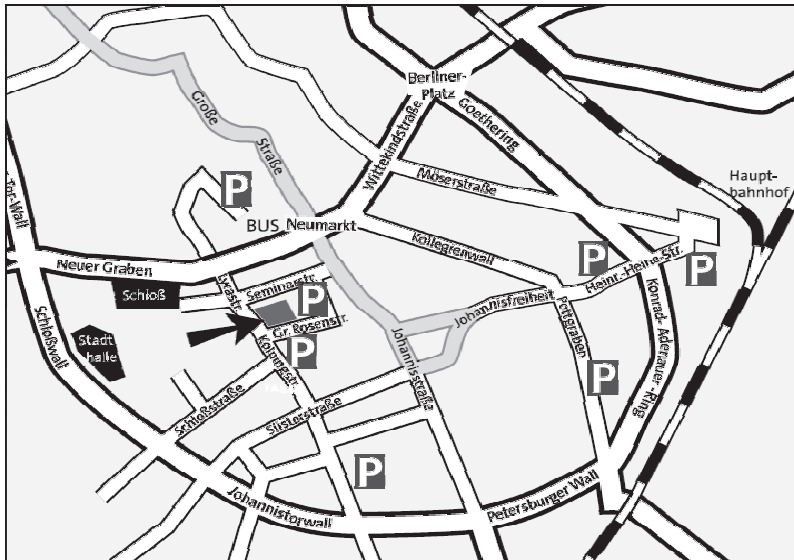

**Katholische Familien-Bildungsstätte
Osnabrück**

So finden Sie uns:

1. Aus Richtung Münster/West oder Hamburg/Bremen:
A1/Lotter Kreuz auf die A30 - Richtung Hannover
Abfahrt Osnabrück-Hellern/Stadtmitte,
rechts Richtung Innenstadt, nach dem Schloß erste
Ampel rechts abbiegen, in die Lyrastraße,
zweite Straße links: Große Rosenstraße 18

2. Aus Richtung Hannover:
A30 - Richtung Amsterdam
Abfahrt Osnabrück-Hellern/Stadtmitte
links Richtung Innenstadt, nach dem Schloß erste
Ampel rechts abbiegen, in die Lyrastraße,
zweite Straße links: Große Rosenstraße 18

3. Mit dem Bus
Alle Buslinien zum Busbahnhof Neumarkt.
Von da ca. 500 m bis zur FABI.

4. Zu Fuß vom Hauptbahnhof
in ca. 10 Minuten

Große Rosenstr. 18
49074 Osnabrück
Fon (05 41) 358 68-0
Fax (05 41) 358 68-20
www.kath-fabi-os.de
info@kath-fabi-os.de