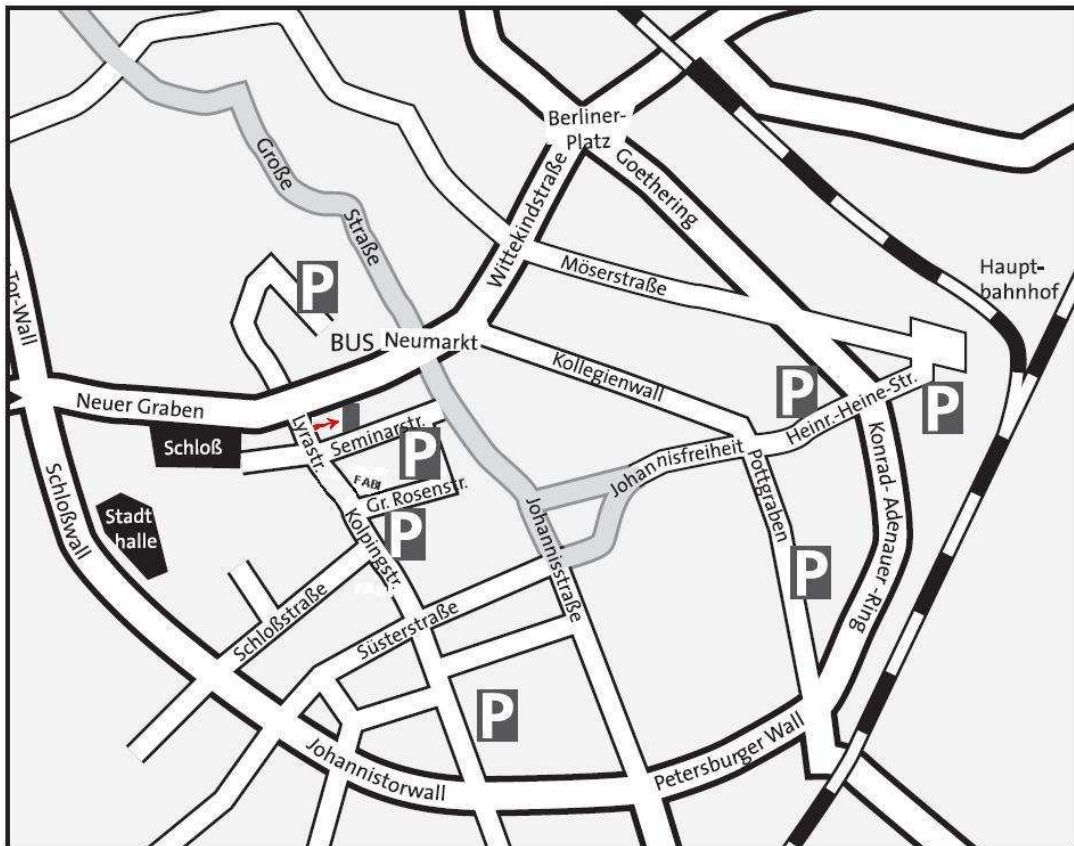

**Hermann-Lange Saal
Seminarstraße 16
49074 Osnabrück**

- 1. Aus Richtung Münster/West oder Hamburg/Bremen:**
A1/Lotter Kreuz auf die A30 – Richtung Hannover, Abfahrt Osnabrück-Hellern/Stadtmittel, rechts Richtung Innenstadt, nach dem Schloss erste Ampel rechts abbiegen in die Lyrastraße, zweite Straße links und zweimal links halten: Seminarstraße 16
- 2. Aus Richtung Hannover:**
A30 – Richtung Amsterdam, Abfahrt Osnabrück-Hellern/Stadtmittel, links Richtung Innenstadt, nach dem Schloss erste Ampel rechts abbiegen in die Lyrastraße, zweite Straße links und zweimal links halten: Seminarstraße 16
- 3. Mit dem Bus:**
Alle Buslinien zum Busbahnhof Neumarkt. Von da ca. 500m bis zum Hermann-Lange Saal, Seminarstraße 16
- 4. Zu Fuß vom Hauptbahnhof:**
In ca. 10 Minuten.

Bitte nutzen Sie die Parkhäuser:

Parkhaus Wöhrl:	24 Stunden geöffnet
Parkhaus Ledenhof:	24 Stunden geöffnet
Parkhaus Kollegienwall	24 Stunden geöffnet
Parkhaus Komenderiestr.:	24 Stunden geöffnet